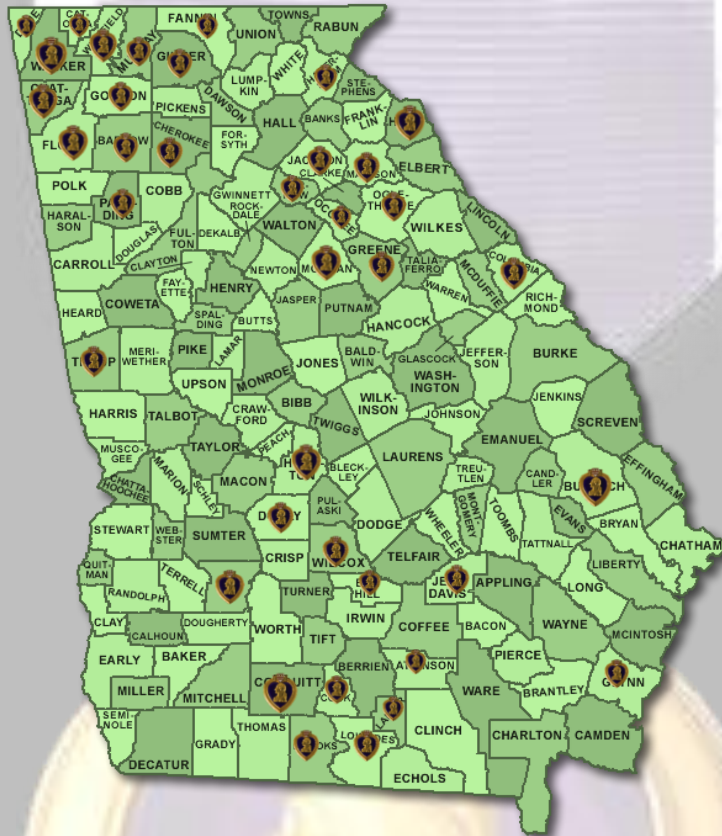

# GEORGIA PURPLE HEART ENTITIES

## STATE

📍 Georgia, USA 30334

## CITIES

📍 Abbeville, GA 31001

📍 Adairsville, GA 30103

📍 Adel, GA, 31620

- ◆ Alapaha, GA 31622
- ◆ Alpharetta, GA 30004
- ◆ Arcade, GA 30549
- ◆ Ashburn, GA 31714
- ◆ Athens City, GA 30603
- ◆ Atlanta, GA 30303
- ◆ Auburn, GA 30011
- ◆ Augusta, GA 30901
- ◆ Bainbridge, GA 39817
- ◆ Bethlehem, GA 30620
- ◆ Blairsville, GA 30520
- ◆ Braselton, GA 30517
- ◆ Carl, GA 30011
- ◆ Carnesville, GA 30521
- ◆ Cartersville, GA 30120
- ◆ Cave Spring, GA 30124
- ◆ Cedar Town, GA 30125
- ◆ Chatsworth, GA 30705
- ◆ Columbus, GA 31901
- ◆ Conyers, GA
- ◆ Dallas, GA 30132
- ◆ Dalton, GA 30719
- ◆ East Point, GA 30044
- ◆ Fairmount, GA 30139
- ◆ Fitzgerald, GA 31750
- ◆ Fort Oglethorpe, GA 30742

- Whitesburg, GA 30185
- Winder, GA 30680
- Winterville, GA 30683